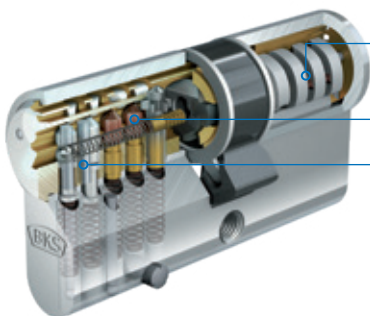

detect3 Schließzylinder: die richtige Wahl – nicht nur in puncto Sicherheit

Die detect3 Schließzylinder basieren auf der bewährten einreihigen Stiftanordnung und setzen auf die konventionelle Schlüsselführung. Je nach Ihren Anforderungen stehen Ihnen 5- oder 6-stiftige Ausführungen zur Verfügung.

Kopierschutz: Die Zahnwelle, zusammen mit ihrem Abfragemechanismus, sorgt für ein hohes Maß an mechanischem Kopierschutz.

Sicherheitspaket: Anti-Picking- und Bohrschutzstifte sowie seitliche Sperrschieber bilden zusammen ein wirksames Sicherheitspaket. Sie garantieren Sicherheit im Bereich Bohr- und Ziehschutz gegen gewaltsames Öffnen und Widerstand gegen Manipulationsversuche.

System SL: Zusätzliche seitliche Sperrelemente und Abfragemechanismen im Zylinderkern bieten höchste Aufsperricherheit.

System SL

Kopierschutz

Sicherheitspaket

PAT
2025