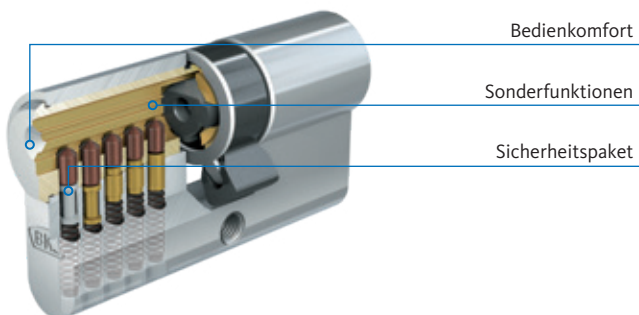

# helius Schließzylinder: die richtige Wahl – nicht nur in puncto Sicherheit

Die helius Schließzylinder basieren auf der bewährten einreihigen Stiftanordnung und sind durch die Wendeschlüsselmechanik bequem bedienbar.

**Bedienkomfort:** Der Zylinderkern verfügt über ein Wendeschlüsselprofil sowie einen Schlüssel-fang, wodurch eine leichtere Einführung des Schlüssels ermöglicht wird.

**Sicherheitspaket:** Besondere Gehäusestiftformen verhindern die Manipulation mit Picking-Werkzeugen sowie das Anbohren des Zylinders.

**Sonderfunktionen:** Verschiedene Kupplungsarten ermöglichen wichtige Merkmale wie die Not- und Gefahrenfunktion. Somit kann der Schließzylinder auch dann betätigt werden, wenn in der gegenüberliegenden Zylinderseite bereits ein passender Schlüssel steckt.