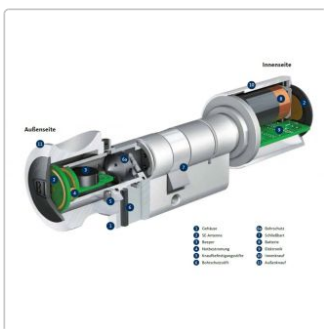

# BKS ixalo SE Halbzylinder

Art-Nr.: BKS SE 5341 / Marke: [BKS](#)

**316,19EUR**

inkl. 19% USt. zzgl. Versand

Produktion und Lieferung in ca. 21 Werktagen

Bei Knaufhalbzylindern spielen die verschiedenen Montagearten eine entscheidende Rolle. So kann bei Schliessschaltern oder Fluchttürterminals der Knauf oft erst nach Montage der Abdeckung montiert werden. Dies gelingt nur, wenn der Knauf, wie beim SE-Knaufhalbzylinder, abnehmbar ist. Für die Montage in Aufzügen ist die mögliche rückseitige Verschraubung (optional) des Zylinders besonders hilfreich.

Das bieten Ihnen SE-Knaufhalbzylinder:

- „Hohe Energieeffizienz: 350.000 Schließungen bzw. 10 Jahre Standby/Standardbatterie
- Kombinierbar mit allen mechanischen Schließanlagen – ideal zum Nachrüsten
- Großer Ereignisspeicher (deaktivierbar)
- Mehrstufige Batteriewarnlevel

Optionale Ausführungen:

- Abnehmbarer Knauf
- Rückseitige Verschraubung
- Online-Ausführung mit integriertem Funkmodul

## Technische Daten

Technische Daten: SE-Knaufhalbzylinder Baulängen 31, 35 + 5 mm steigend bis 70 mm Spannungsversorgung 1 x Lithium Batterie Typ CR2 3V Batteriebensdauer bis zu 350.000 Schließzyklen bzw. 10 Jahre Standby / Standardbatterie CR2 Schutzklasse IP 65 Funk (optional) Frequenz: 868 MHz  
Reichweite: bis zu 30 m Temperaturbereich -25 °C bis +70 °C relative Feuchte: bis 95%, nicht kondensierend Transponder- / Programmierschnittstelle kapazitiv Signalisierung akustisch