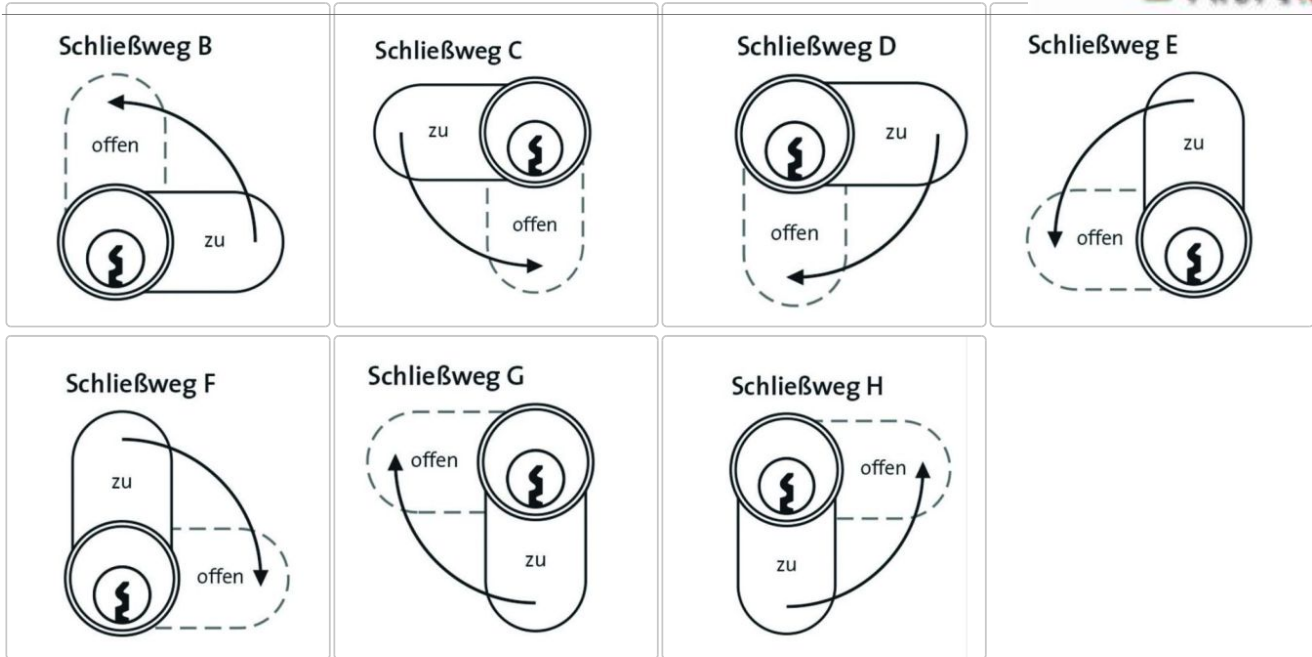

DOM IX Teco Schließanlage

Art-Nr.: DOM IXTeco Z/ZHS/HS / GTIN: 4053042001456 / Marke: [DOM Sicherheitstechnik](#)

SICHERHEITSTECHNIK

41,91EUR / Stück

inkl. 19% USt. zzgl. Versand

📦 Produktion und Lieferung in ca. 21 Werktagen

DOM ix Teco®
Sicherheit,
die sich einprägt

Produktinformation

DOM IX Teco Schließanlage: Revolutionäre Sicherheit für Ihr Zuhause und Büro

Artikelbeschreibung:

Entdecken Sie die nächste Generation der Sicherheit mit der **DOM IX Teco Schließanlage**. Diese fortschrittliche Schließlösung kombiniert höchste Sicherheitsstandards mit innovativer Technologie und benutzerfreundlichem Design, ideal für den Einsatz in privaten und gewerblichen Umgebungen.

Maximale Sicherheit: Die DOM IX Teco Schließanlage ist mit einem hochsicheren Zylinder ausgestattet, der höchsten Schutz gegen gängige Einbruchsmethoden wie Picking, Bumping und Bohren bietet. Die patentierte Technologie sorgt dafür, dass nur autorisierte Schlüssel Zugang gewähren, was sie zu einer sicheren Wahl für sensible Bereiche macht.

Langlebigkeit und Zuverlässigkeit: Die DOM IX Teco Schließanlage zeichnet sich durch ihre robuste Bauweise und Langlebigkeit aus. Hochwertige Materialien und

Verarbeitung garantieren eine zuverlässige Funktion auch bei intensiver Nutzung und bieten langfristigen Schutz.