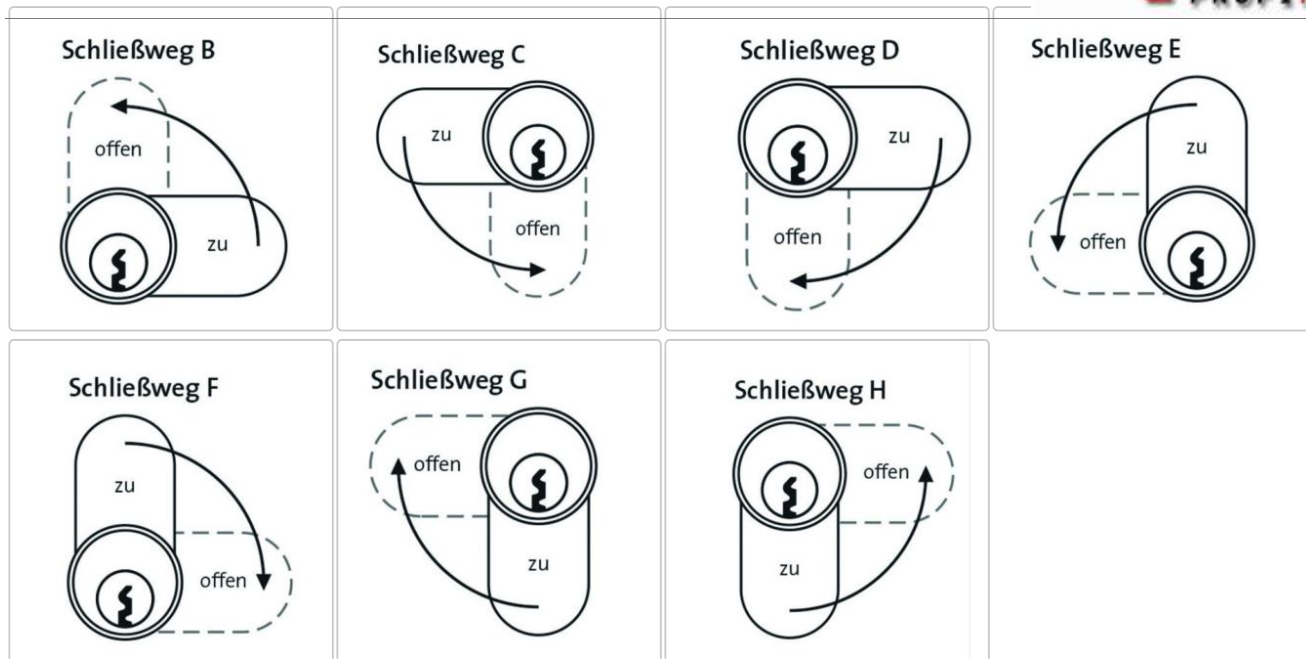

DOM IX Twido Schließanlage

Art-Nr.: DOM IXTwido Z/ZHS/HS / GTIN: 4053042001197 / Marke: [DOM Sicherheitstechnik](#)

DOM ix Twido
Erfolgsmaßstab in der
Sicherheitstechnik

SICHERHEITSTECHNIK

50,74EUR

inkl. 19% USt. zzgl. Versand

🔄 Produktion und Lieferung in ca. 21 Werktagen

Produktinformation

Die DOM IX Twido Schließanlage repräsentiert die Spitze der modernen Sicherheitstechnologie und bietet Unternehmen, Institutionen und Privathaushalten eine unübertroffene Lösung für ihre Sicherheitsbedürfnisse. In einer Welt, in der Sicherheit und Zugangskontrolle von größter Bedeutung sind, setzt die DOM IX Twido Schließanlage neue Maßstäbe in Bezug auf Innovation, Zuverlässigkeit und Benutzerfreundlichkeit.

Hochmoderne Sicherheitstechnologie

Die DOM IX Twido Schließanlage nutzt fortschrittliche Verschlüsselungsmethoden, um maximalen Schutz gegen Manipulation und unbefugten Zugriff zu gewährleisten. Mit einem robusten Design, das auf Langlebigkeit und Widerstandsfähigkeit ausgelegt ist, bietet diese Schließanlage eine zuverlässige Sicherheitslösung, die Sie nicht im Stich lässt.

Einfache und flexible Zugangskontrolle

Einer der größten Vorteile der DOM IX Twido Schließanlage ist ihre Flexibilität in der Zugangskontrolle. Ob Sie physische Schlüssel, Karten, Codes oder sogar biometrische Daten verwenden möchten, diese Schließanlage kann an Ihre spezifischen Bedürfnisse angepasst werden. Die einfache Verwaltung von Zugangsberechtigungen macht es zum Kinderspiel, Berechtigungen zu erteilen oder zu entziehen, was sie ideal für Einrichtungen jeder Größe macht.