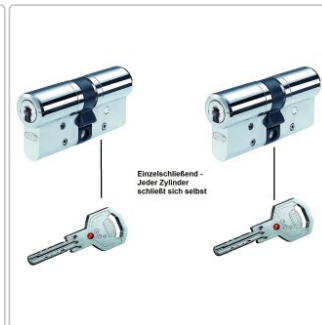

BKS Janus

Art-Nr.: BKS Janus / GTIN: 4053042000039 / Marke: [BKS](#)

77,00EUR / Stück

inkl. 19% USt. zzgl. Versand

🌱 Produktion und Lieferung in ca. 21 Werktagen

Produktinformation

janus

Das Wendeschlüsselsystem janus erfüllt höchste Ansprüche an **Sicherheit, Funktionalität und Design**. Als Premiümlösung bestens geeignet für Schließanlagen.

Sicherheit ist bei den Schließzylindern von BKS wichtigstes Kriterium: Beim janus bekommt man serienmäßig Schutz gegen Schlagpicking, Bohr- und Ziehschutz gegen gewaltsames Öffnen sowie die Not- und Gefahrenfunktion, die das Blockieren durch einen auf der anderen Seite eingesteckten Schlüssel verhindert. Die Sicherungskarte sorgt dafür, dass nur der Karteninhaber Schlüssel bestellen oder nachmachen lassen kann. Das macht den janus zu einem der sichersten mechanischen Schließsysteme überhaupt.

Komfort und Qualität

Der janus ist ein Wendeschlüssel, das heißt er lässt sich beidseitig benutzen. Die janus-typische rote Kugel sitzt mittig im Schlüsselhalme und betont somit die Symmetrie des Wendeschlüssels. Die großzügige Grifffläche des Schlüssels liegt gut in der Hand und steht für ein bequemes Öffnen und Schließen über den Zylinder - auch bei hohen oder schweren Türen. Der verlängerte Schlüsselhalme verhindert, dass man sich die Finger quetscht bei Schutzbeschlägen mit Zylinderabdeckung.

Highlights

- Mehr Komfort gerade bei hohen oder schweren Türen: Die großzügige Grifffläche des janus steht für ein bequemes Öffnen und Schließen über den Zylinder
- Markantes Design: Die rote Kugel ist Zeichen für Qualität von BKS und betont die Symmetrie des Wendeschlüssels
- Groß im Einsatz: Durch den verlängerten Schlüsselhalm eignet sich janus auch für Schutzbeschläge mit Zylinderabdeckung
- Mehr Sicherheit: Erstklassiger Bohr-, Zieh- und Kopierschutz
- Einfaches Handling: Das symmetrische Design und die gewohnt aufrechte Schlüsselhaltung sorgen für eine intuitive Bedienung