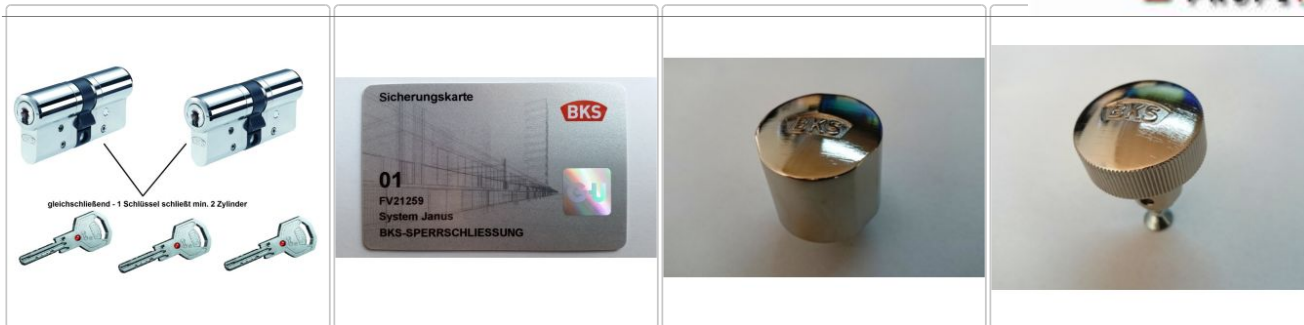

BKS Detect 3000

Art-Nr.: BKS Detect 3000 / GTIN: 4053042000336 / Marke: [BKS](#)

42,57EUR / Stück

inkl. 19% USt. zzgl. Versand

🔄 Produktion und Lieferung in ca. 21 Werktagen

Produktinformation

Das klassische Schließsystem

detect3000

Bewährte Stärke für mehr Sicherheit

Das konventionelle Schließsystem detect3000 baut auf den Stärken des Vorgängers auf und bietet zusätzlich verbesserte Technik. Vertrauen Sie bei der Ausstattung Ihres Eigenheims oder Ihrer gewerblichen Räume auf detect3000.

Highlights

- Patentierte Technik bis 2038
- Serienmäßiger Schutz gegen Schlagpicking

- Bohr- und Ziehschutz gegen gewaltsames Öffnen
- Gefahrenfunktion verhindert das Blockieren durch eingesteckte Schlüssel.
- Zahlreiche Ausstattungen und Bauformen
- Groß im Einsatz: Durch den verlängerten Schlüsselhalm eignet sich detect3000 auch für Schutzbeschläge mit Zylinderabdeckung.
- Einfaches Handling: Die gewohnt aufrechte Schlüsselhaltung sorgt für eine intuitive Bedienung.