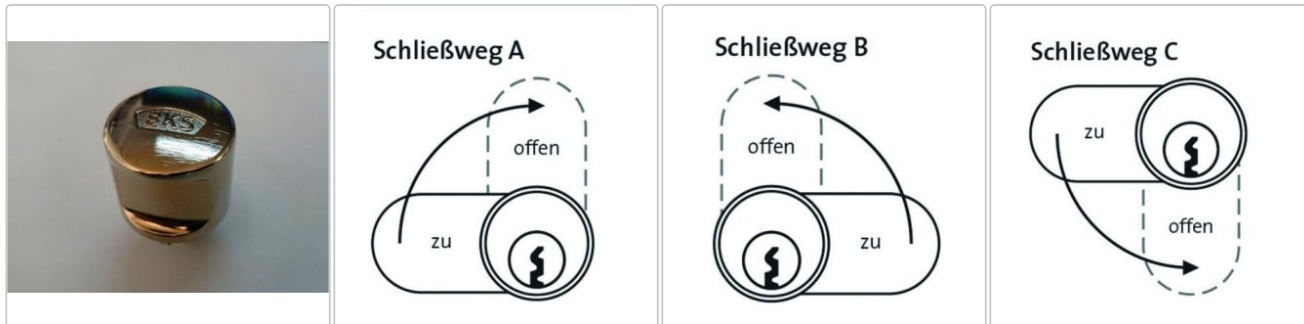

Produktinformation

Das klassische Schließsystem

detect3000

Bewährte Stärke für mehr Sicherheit

Das konventionelle Schließsystem detect3000 baut auf den Stärken des Vorgängers auf und bietet zusätzlich verbesserte Technik. Vertrauen Sie bei der Ausstattung Ihres Eigenheims oder Ihrer gewerblichen Räume auf detect3000.

Highlights

- Patentierte Technik bis 2038
- Serienmäßiger Schutz gegen Schlagpicking