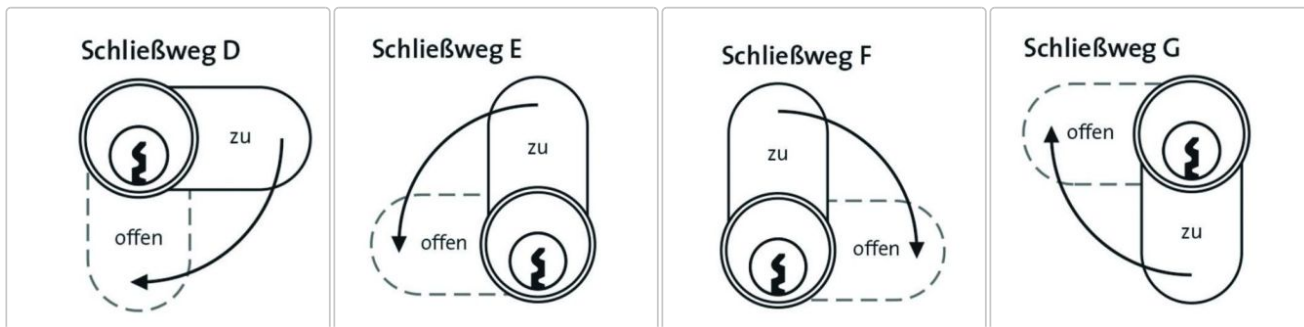

Produktinformation

Das klassische Schließsystem

detect3000

Bewährte Stärke für mehr Sicherheit

Das konventionelle Schließsystem detect3000 baut auf den Stärken des Vorgängers auf und bietet zusätzlich verbesserte Technik. Vertrauen Sie bei der Ausstattung Ihres Eigenheims oder Ihrer gewerblichen Räume auf detect3000.

Highlights

- Patentierte Technik bis 2038
- Serienmäßiger Schutz gegen Schlagpicking