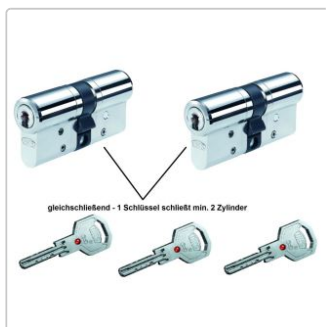

DOM RN

Art-Nr.: DOM RN / GTIN: 4053042000718 / Marke: [DOM](#)

DOM RN

Sicherheit in seiner traditionellsten Form

15,47EUR / Stück

inkl. 19% USt. zzgl. Versand

🌱 Produktion und Lieferung in ca. 21 Werktagen

DOM RN Schließsystem mit Standardeigenschaften ohne Sicherungskarte.

Das System DOM RN ist der klassische Schließzylinder für Anwendungen in Flughäfen, Bildungseinrichtungen, Finanzgebäude, Wohnhäuser, Krankenhäuser, Industrie, mittelgroße bis große Unternehmen, Bürogebäude, Fabriken, öffentliche Einrichtungen, kleine bis mittelgroße Unternehmen, Hotelgebäude.

Schlüsselmaterial Stahl, daher sehr hohe Standfestigkeit und minimaler Abrieb auch nach Jahren.

Den DOM RN erhalten Sie als einzelschließenden Zylinder oder gleichschließendes System.

verfügbare Optionen