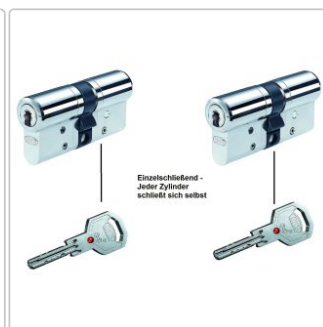

DOM RN

Art-Nr.: DOM RN / GTIN: 4053042000718 / Marke: [DOM](#)

DOM RN

Sicherheit in seiner traditionellsten Form

15,47EUR / Stück

inkl. 19% USt. zzgl. Versand

🌱 Produktion und Lieferung in ca. 21 Werktagen