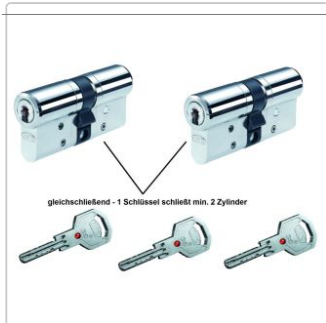

Produktinformation

nuvius

Multitalent mit modernster Technik

Mit seiner hochwertigen Serienausstattung und einer ganzen Reihe von Sonderausstattungen ist nuvius flexibel einsetzbar. Seine Stärken zeigt er insbesondere bei komplexen Schließanlagen im gewerblichen Bereich sowie bei registrierten Schließungen mit Sicherungskarte im privaten Bereich.

Highlights

- Vielfalt macht's: Ein umfangreiches Sortiment gibt individuellen Anforderungen viel Spielraum.