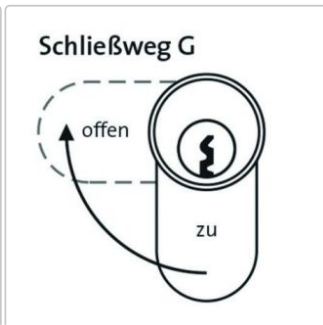

Produktinformation

nuvius

Multitalent mit modernster Technik

Mit seiner hochwertigen Serienausstattung und einer ganzen Reihe von Sonderausstattungen ist nuvius flexibel einsetzbar. Seine Stärken zeigt er insbesondere bei komplexen Schließanlagen im gewerblichen Bereich sowie bei registrierten Schließungen mit Sicherungskarte im privaten Bereich.

Highlights

- Vielfalt macht's: Ein umfangreiches Sortiment gibt individuellen Anforderungen viel Spielraum.