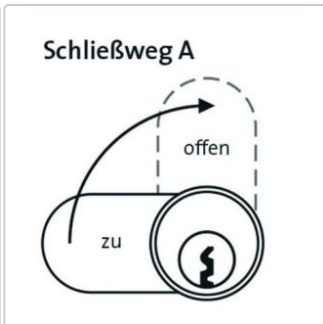

Produktinformation

nuvius

Multitalent mit modernster Technik

Mit seiner hochwertigen Serienausstattung und einer ganzen Reihe von Sonderausstattungen ist nuvius flexibel einsetzbar. Seine Stärken zeigt er insbesondere bei komplexen Schließanlagen im gewerblichen Bereich sowie bei registrierten Schließungen mit Sicherungskarte im privaten Bereich.

Highlights

- Vielfalt macht's: Ein umfangreiches Sortiment gibt individuellen Anforderungen viel Spielraum.