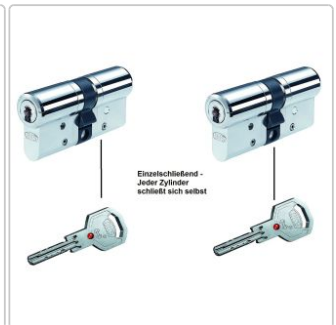

BKS Nuvius

Art-Nr.: BKS Nuvius / Marke: [BKS](#)

36,31EUR / Stück

inkl. 19% USt. zzgl. Versand

🔄 Produktion und Lieferung in ca. 21 Werktagen