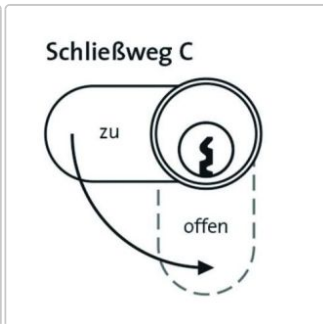

Produktinformation

nuvius

Multitalent mit modernster Technik

Mit seiner hochwertigen Serienausstattung und einer ganzen Reihe von Sonderausstattungen ist nuvius flexibel einsetzbar. Seine Stärken zeigt er insbesondere bei komplexen Schließanlagen im gewerblichen Bereich sowie bei registrierten Schließungen mit Sicherungskarte im privaten Bereich.

Highlights

- Vielfalt macht's: Ein umfangreiches Sortiment gibt individuellen Anforderungen viel Spielraum.