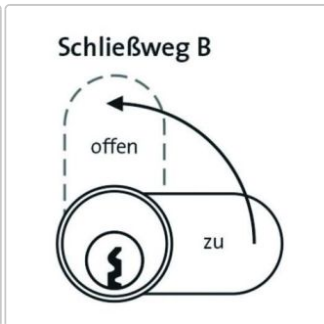

Produktinformation

nuvius

Multitalent mit modernster Technik

Mit seiner hochwertigen Serienausstattung und einer ganzen Reihe von Sonderausstattungen ist nuvius flexibel einsetzbar. Seine Stärken zeigt er insbesondere bei komplexen Schließanlagen im gewerblichen Bereich sowie bei registrierten Schließungen mit Sicherungskarte im privaten Bereich.

Highlights

- Vielfalt macht's: Ein umfangreiches Sortiment gibt individuellen Anforderungen viel Spielraum.