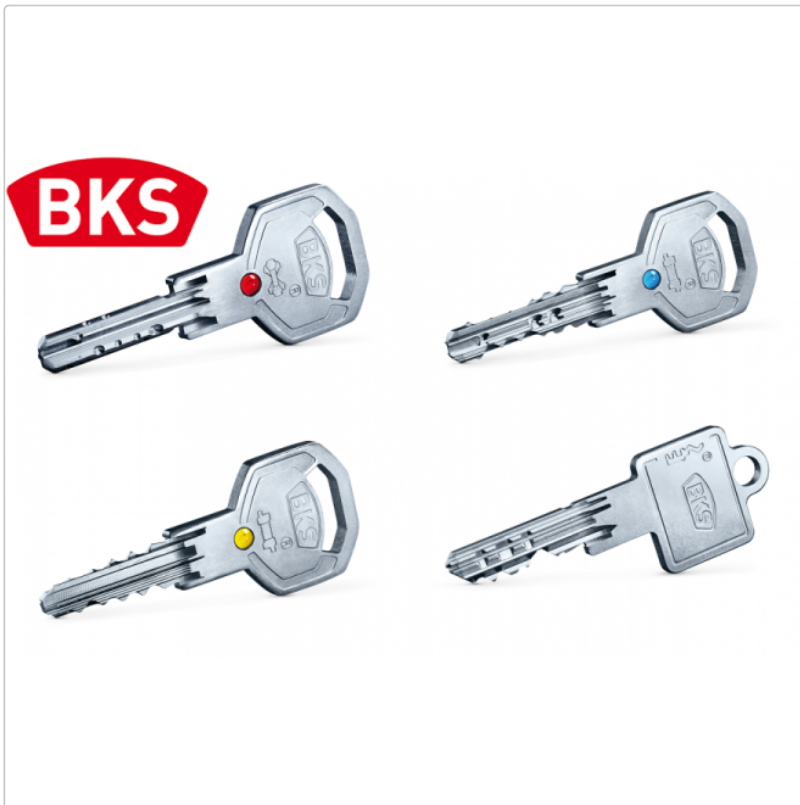

Ersatzschlüssel BKS

Art-Nr.: Ersatzschlüssel BKS / GTIN: 4053042000213 / Marke: [BKS](#)

21,10EUR / Stück

inkl. 19% USt. zzgl. Versand

 Produktion und Lieferung in ca. 21 Werktagen

Ersatzschlüssel für BKS- Schließsysteme