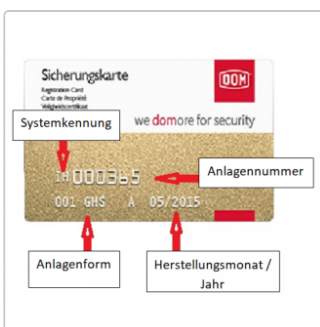

Ersatzschlüssel DOM

Art-Nr.: Ersatzschlüssel DOM / GTIN: 4053042001807 / Marke: [DOM Sicherheitstechnik](#)

SICHERHEITSTECHNIK

59,26EUR / Stück

inkl. 19% USt. zzgl. Versand

🔄 Produktion und Lieferung in ca. 21 Werktagen

Ersatzschlüssel für DOM- Schließsysteme

Hier finden Sie alle Arten von Nach-, bzw. Zusatzschlüsseln des Herstellers DOM.

Die Sicherheit steht dabei an oberster Stelle.

Daher ist die Nachlieferung von Schlüsseln grundsätzlich an die Vorlage der originalen Sicherungskarte gebunden.