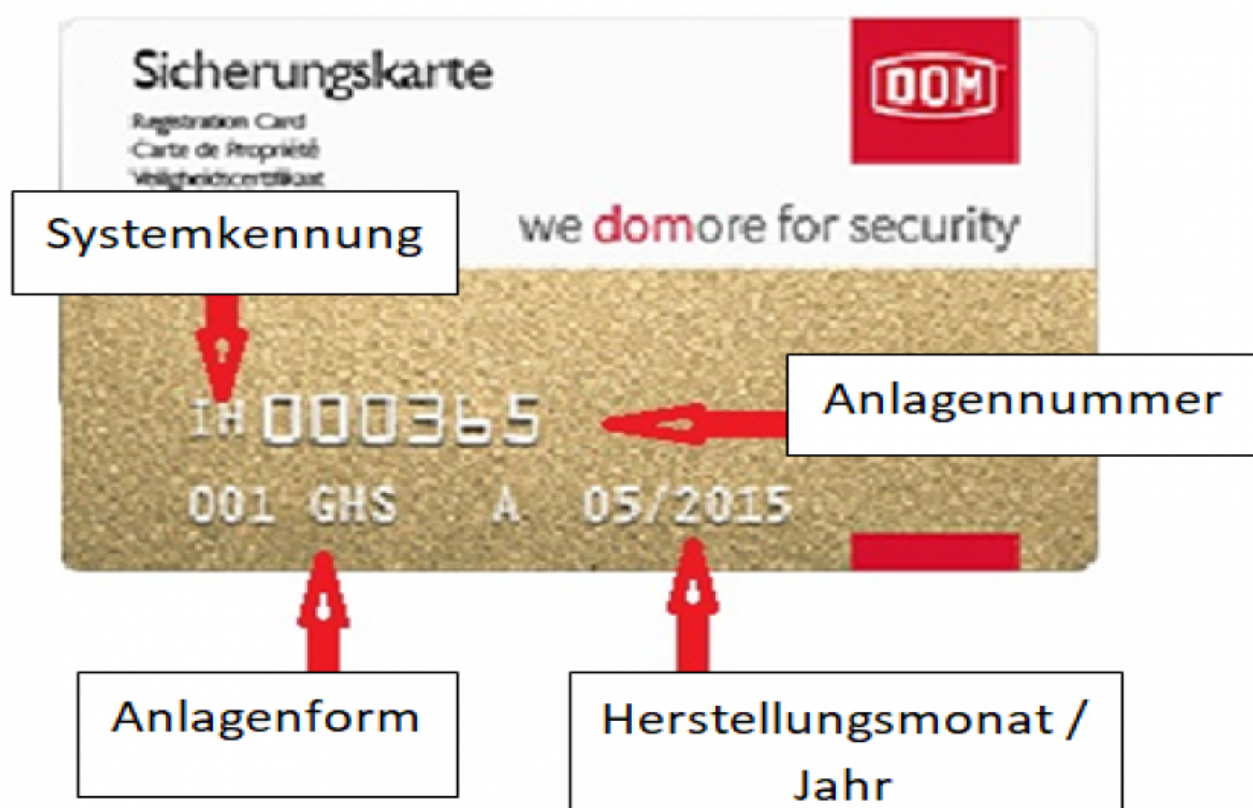

Ersatzschlüssel DOM

Art-Nr.: Ersatzschlüssel DOM / GTIN: 4053042001807 / Marke: [DOM Sicherheitstechnik](#)

SICHERHEITSTECHNIK

59,26EUR / Stück

inkl. 19% USt. zzgl. Versand

🔄 Produktion und Lieferung in ca. 21 Werktagen

Ersatzschlüssel für DOM- Schließsysteme

Hier finden Sie alle Arten von Nach-, bzw. Zusatzschlüsseln des Herstellers DOM.

Die Sicherheit steht dabei an oberster Stelle.

Daher ist die Nachlieferung von Schlüsseln grundsätzlich an die Vorlage der originalen Sicherungskarte gebunden.

Die zusätzlich bestellten Schlüssel müssen auf der Karte vermerkt werden.

Hinweis:

Bitte denken Sie daran, dass wir Ihre Sicherungskarte hier im Original benötigen, um die Nachschlüsselbestellung auslösen zu können.

Daten einer Sicherungskarte

verfügbare Optionen

Ersatz- / Nachschlüssel

für codierte Einzelschließung
für Schließanlagen

System

RS Sigma
RS8

ix 6HT (+7,73EUR)
ix Teco (+7,73EUR)
ix Twido (+7,73EUR)
ix TwinStar (+7,73EUR)
Diamant (+31,53EUR)
S (+8,92EUR)
SC (+8,92EUR)
RS5 (+8,92EUR)
RS6 (+8,92EUR)
D (+16,06EUR)
ix HT (+16,06EUR)
ix 5HT (+16,06EUR)
ix 5KG (+16,06EUR)
ix 6KG (+16,06EUR)
ix 6SR (+16,06EUR)
ix 10 (+16,06EUR)
ix 10KG (+16,06EUR)
ix Saturn (+16,06EUR)
RN (+4,17EUR)
RS Sirius (+2,97EUR)